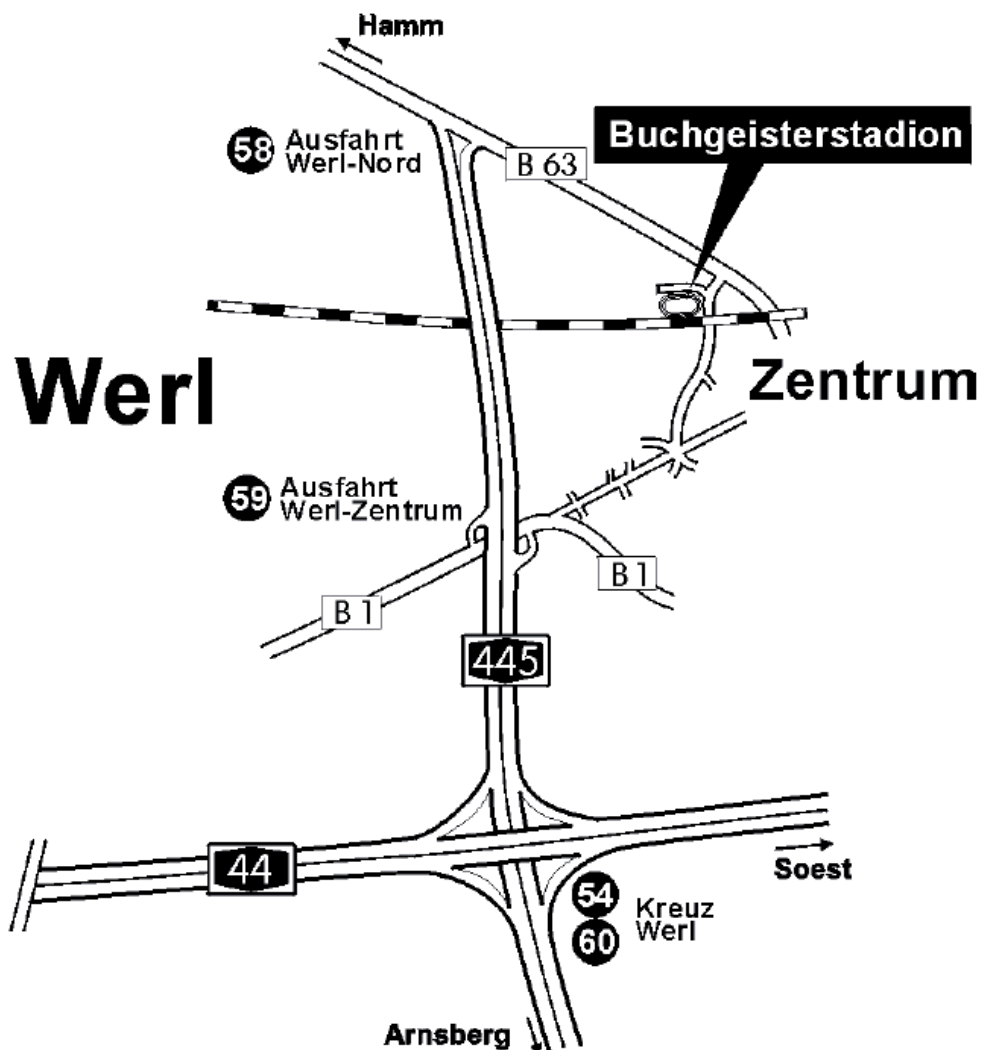

Michaelis-Sportfest 2022

Sonntag, den 25. September 2022 ab 13:00 Uhr
Heinrich Buchgeister Stadion
 Adresse: Höpfe, 59457 Werl

	W U10	M U10	W U12	W U14	W U16	M U12	M U14	M U16
13:00	Ball	Weit	Hoch	Kugel			Weit	80 m H
13:10					80 m H			
13:25							60 m H	
13:35				60 m H				
13:45					100 m	Hoch		100m
14:00	Weit	Ball	50 m	Weit				
14:30						50 m		
15:00	50 m	50 m	Weit	Hoch	Kugel	Ball	Hoch	Kugel
15:20								
15:40	800 m	800 m					Kugel	
16:00	Staffeln 4x50m - 4x 75m - 4x100m							
16:30			Ball	75 m	Weit	Weit		Weit
16:40							75 m	
17:30					Hoch			Hoch
18:00			800 m	800 m	800 m	800 m	800 m	800 m

Anreise:

A 445 Abf. 58, Richtung Werl - Sportpark-Schulzentrum I

Datenschutz

Mit der Abgabe einer Meldung erklärt der Verein, dass er und die gemeldeten Teilnehmer mit der Speicherung der personenbezogenen Daten einverstanden sind und auch damit, dass die Wettkampfdaten in Meldelisten, Wettkampfprotokollen und Ergebnislisten auch auf elektronischem Wege, veröffentlicht werden.